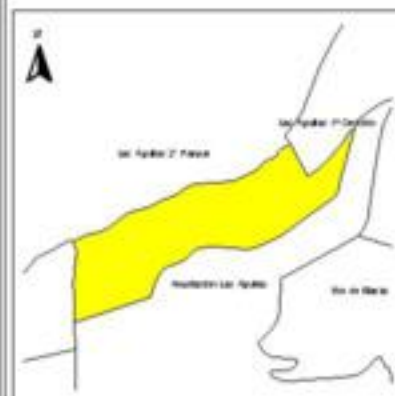

EVALUA DF
Consejo de Evaluación del
Desarrollo Social del
Distrito Federal

ÍNDICE DE DESARROLLO SOCIAL

Delegación: Álvaro Obregón
Colonia: Las Águilas 3A Parque
Grado de desarrollo: Muy Bajo

Grado de Desarrollo Social